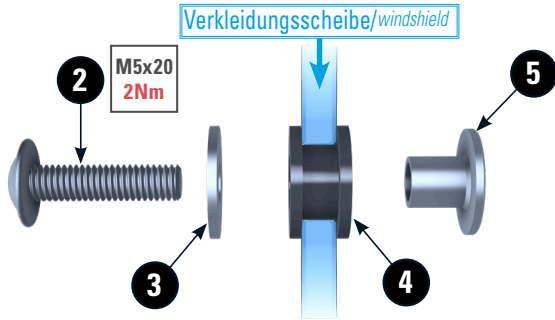

VERKLEIDUNGSSSCHEIBE >TOURING SPORT<

Windshield | Parabrezza | Pare-brise | Parabrisas

Art.-Nr: 13152-00x /13153-00x

LEGENDE /Key/ file Légende

- Anbau Tipp**
Fitting tip
Astuce de montage
- Achtung**
Attention
Attention
- Vergrößerung**
Magnification
Grossissement
- Montagepaste**
Fitting lubricant
Lubrifiant de montage
- Schraube**
Screw
Vis
- Schraubensicherung**
Thread locking fluid
Freinilets
- Drehmoment**
Torque
Torque
- Reiniger**
Cleaner
Nettoyant

#	Bauteil component composant	DE Die Farben der Abbildungen dienen nur der Veranschaulichung. EN The colors are for illustrating purposes only. FR Les couleurs utilisées sont à titre indicatif seulement.	DIN	ISO	Menge quantity quantité
1	Verkleidungsscheibe / windshield				1
2	Linienflanschschraube / Lens head screw M5x20		7381	7381	4
3	U-Scheibe / Washer M5		9021	7093	4
4	Gummitülle / rubber grommet				4
5	Stufenhülse / stepped bushing				4

! Je nach Anbauposition der Scheibe, muss die Spiegeleinstellung verändert werden, um den vollen Lenkeinschlag gewährleisten zu können.