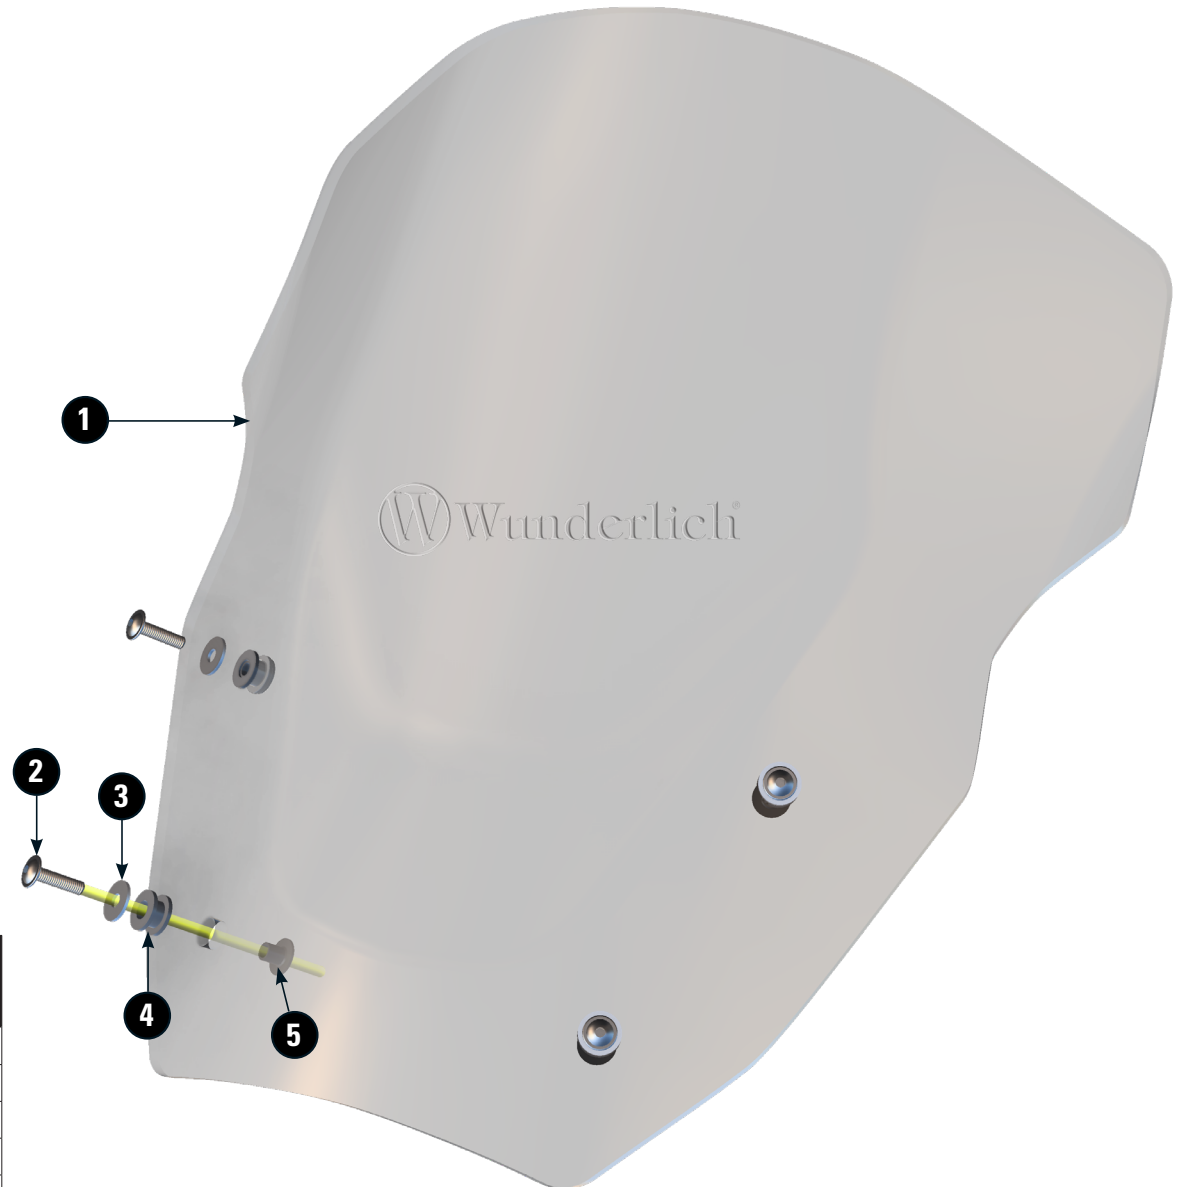

VERKLEIDUNGSSSCHEIBE >TOURING SPORT<

Windshield | Parabrezza | Pare-brise | Parabrisas

Art.-Nr: 13152-00x /13153-00x

LEGENDE /Key/ file Légende

- Anbau Tipp**
Fitting tip
Astuce de montage
- Achtung**
Attention
Attention
- Vergrößerung**
Magnification
Grossissement
- Montagepaste**
Fitting lubricant
Lubrifiant de montage
- Schraube**
Screw
Vis
- Schraubensicherung**
Thread locking fluid
Freinilets
- Drehmoment**
Torque
Torque
- Reiniger**
Cleaner
Nettoyant

#	Bauteil component composant	DE Die Farben der Abbildungen dienen nur der Veranschaulichung. EN The colors are for illustrating purposes only. FR Les couleurs utilisées sont à titre indicatif seulement.	DIN	ISO	Menge quantity quantité
1	Verkleidungsscheibe / windshield				1
2	Linienflanschschraube / Lens head screw M5x20		7381	7381	4
3	U-Scheibe / Washer M5		9021	7093	4
4	Gummitülle / rubber grommet				4
5	Stufenhülse / stepped bushing				4

! Je nach Anbauposition der Scheibe, muss die Spiegeleinstellung verändert werden, um den vollen Lenkeinschlag gewährleisten zu können.