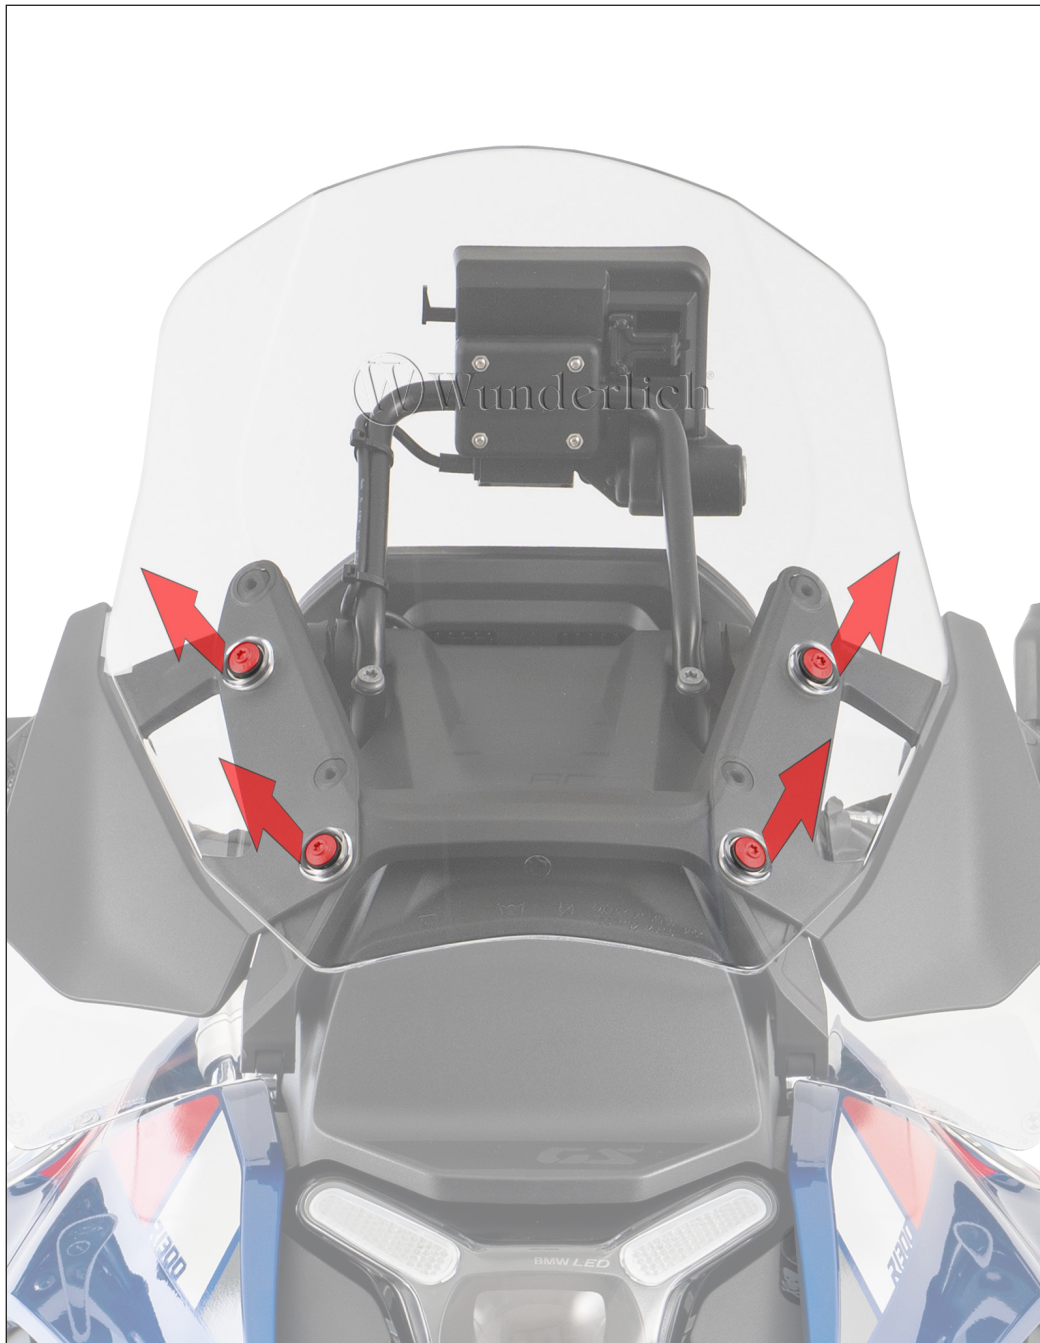

VERKLEIDUNGSSSCHEIBE >TOURING SPORT<

Windshield | Parabrezza | Pare-brise | Parabrisas

Art.-Nr: 13152-00x /13153-00x

LEGENDE /Key/ file Légende

- Anbau Tipp**
Fitting tip
Astuce de montage
- Achtung**
Attention
Attention
- Vergrößerung**
Magnification
Grossissement
- Montagepaste**
Fitting lubricant
Lubrifiant de montage
- Schraube**
Screw
Vis
- Schraubensicherung**
Thread locking fluid
Freinilets
- Drehmoment**
Torque
Torque
- Reiniger**
Cleaner
Nettoyant

#	Bauteil component composant	DE Die Farben der Abbildungen dienen nur der Veranschaulichung. EN The colors are for illustrating purposes only. FR Les couleurs utilisées sont à titre indicatif seulement.	DIN	ISO	Menge quantity quantité
1	Verkleidungsscheibe / windshield				1
2	Linienflanschschraube / Lens head screw M5x20		7381	7381	4
3	U-Scheibe / Washer M5		9021	7093	4
4	Gummitülle / rubber grommet				4
5	Stufenhülse / stepped bushing				4

! Je nach Anbauposition der Scheibe, muss die Spiegeleinstellung verändert werden, um den vollen Lenkeinschlag gewährleisten zu können.