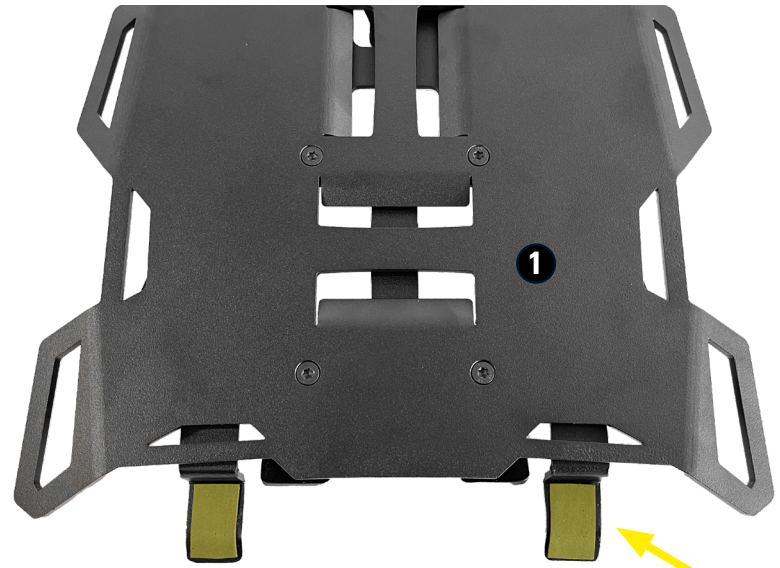

GEPÄCKBRÜCKE

Luggage rack | Porte-bagages | Puente portaequipajes | Portapacchi

Art.-Nr: 13108-002/102

#	Bauteil component composant	DE Die Farben der Abbildungen dienen nur der Veranschaulichung. EN The colors are for illustrating purposes only. FR Les couleurs utilisées sont à titre indicatif seulement.	DIN	ISO	Menge quantity quantité
1	Gepäckbrücke / Luggage rack				1
2	Moosgummi / Foam rubber				1m

1

Zu beklebende Flächen vorher gründlich reinigen.
 Thoroughly clean the surfaces to be glued beforehand.

2