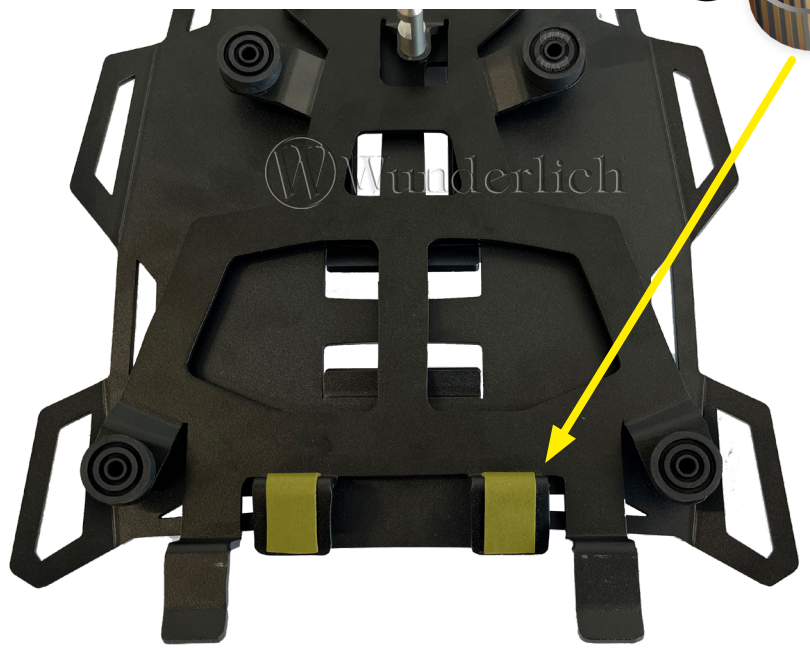

GEPÄCKBRÜCKE

Luggage rack | Porte-bagages | Puente portaequipajes | Portapacchi

Art.-Nr: 13108-002/102

#	Bauteil component composant	DE Die Farben der Abbildungen dienen nur der Veranschaulichung. EN The colors are for illustrating purposes only. FR Les couleurs utilisées sont à titre indicatif seulement.	DIN	ISO	Menge quantity quantité
1	Gepäckbrücke / Luggage rack				1
2	Moosgummi / Foam rubber				1m

1

Zu beklebende Flächen vorher gründlich reinigen.
 Thoroughly clean the surfaces to be glued beforehand.

2