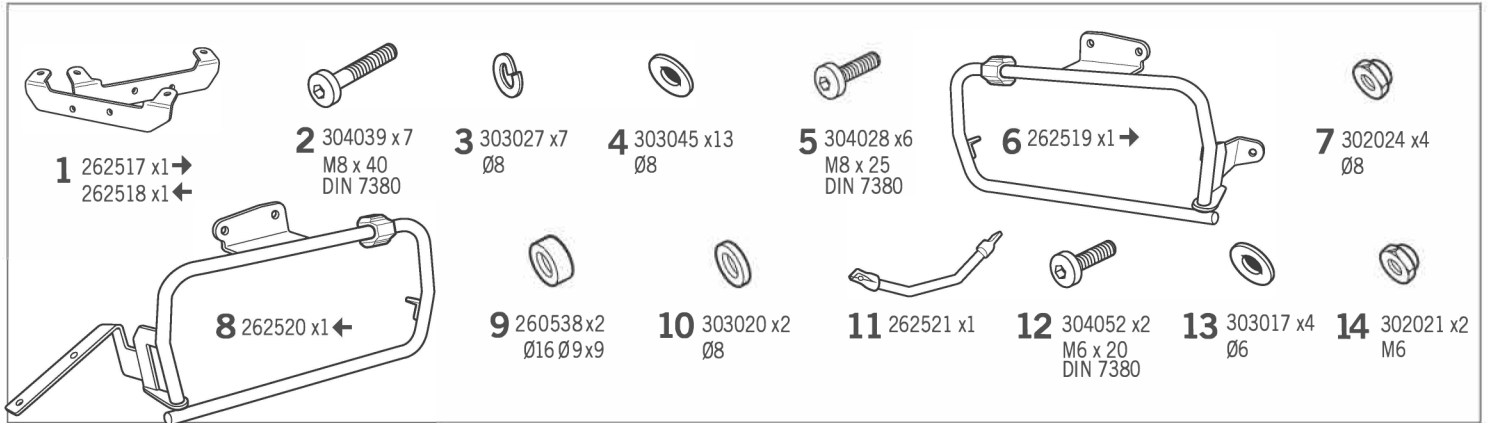

# KOFFERTRÄGER X RACK

Luggage rack X rack / Porte-bagages X rack / Portaequipajes X rack / Portapacchi X rack

Art.Nr: 30174-000

## WARNING! ⚠

**GB** Do not fully tighten the screws until it is ensured that the KIT is correctly attached and aligned.

**E** No apretar los tornillos del todo hasta asegurarse que el KIT está correctamente colocado y alineado.

**D** Ziehen Sie die Schrauben nicht ganz fest, bevor Sie sich nicht vergewissert haben, dass der Bausatz korrekt eingestellt und ausgerichtet ist.

**I** Non stringere del tutto le viti fin tanto non si è sicuri che il kit è collocato correttamente e allineato.