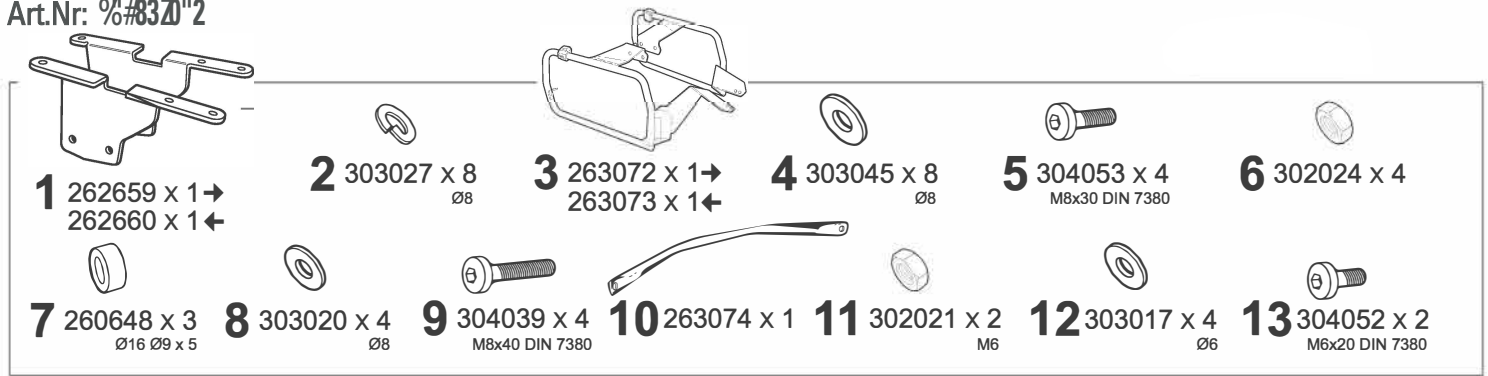

KOFFERTRÄGER X RACK

Luggage rack X rack / Porte-bagages X rack / Portaequipajes X rack / Portapacchi X rack

Art.Nr: % #83D"2

WARNING! ⚠

GB Do not fully tighten the screws until it is ensured that the KIT is correctly attached and aligned.

E No apretar los tornillos del todo hasta asegurarse que el KIT está correctamente colocado y alineado.

D Ziehen Sie die Schrauben nicht ganz fest, bevor Sie sich nicht vergewissert haben, dass der Bausatz korrekt eingestellt und ausgerichtet ist.