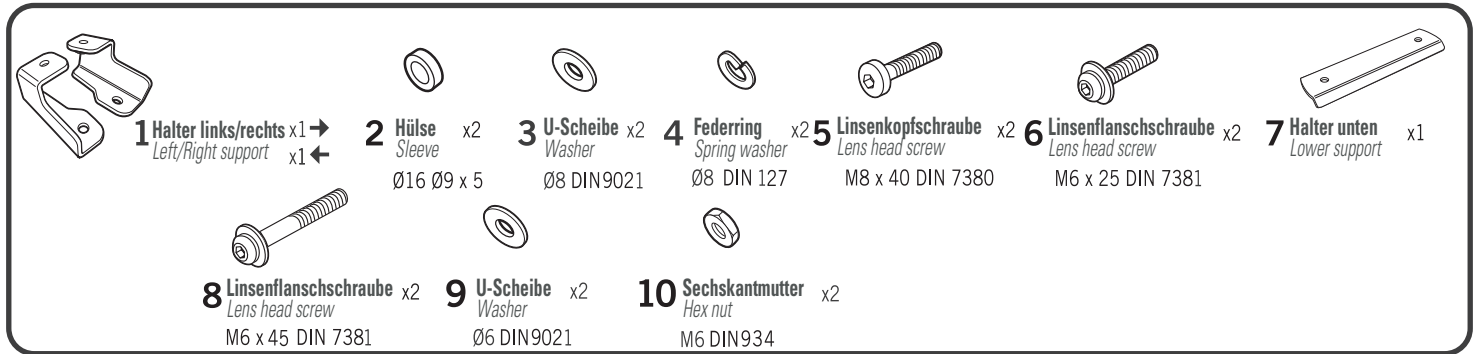

# TOPCASETRÄGER X RACK

Top case carrier X Rack / Support top case X Rack / Soporte de baúl X Rack / Portapacchi per bauletto X Rack

Art.Nr: 30175-000

## ! WARNING!

(GB)

Do not fully tighten the screws until it is ensured that the KIT is correctly attached and aligned.

(E)

No apretar los tornillos del todo hasta asegurarse que el KIT está correctamente colocado y alineado.

(D)

Ziehen Sie die Schrauben nicht ganz fest, bevor Sie sich nicht vergewissert haben, dass der Bausatz korrekt eingestellt und ausgerichtet ist.

(I)

Non stringere del tutto le viti fin tanto non si è sicuri che il kit è collocato correttamente e allineato.

(F)

Ne pas serrer les vis avant d'être sûr que le KIT soit correctement positionné et ajusté.